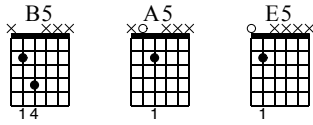

# #18

Track 36/37

Wim van Rump  
Rockbasics

Standard tuning

♩ = 100

E-Git

1 B5 2 3 A5 E5 4

*mf*

*fine*

5 6 7 A5 E5 8 B5

9 10 11 12

*D.C. al Fine*

13 14 15 16