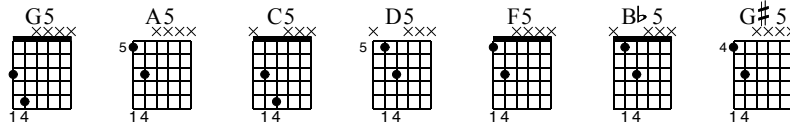

No. 11

Track 22/23
Wim van Rumpt
Rockbasics

Standard tuning

♩ = 120

E-Gt

1 **G5 A5** **C5 D5** **F5 G5** **B \flat 5 C5** **G5**

mf

2 3 4

5 **G5 A5** **C5 D5** **F5 G5** **G \sharp 5** **A5** **G5 G \sharp 5 A5**

6 7 8

T
A
B

5 7 7 7 7 3 5 5 5 5 5 3 5 5 5 5 5 1 3 3 3 3 3 3 3 3 3 3 5 3

5 7 7 7 7 3 5 5 5 5 5 3 5 5 5 5 5 6 7 5 3 4 5