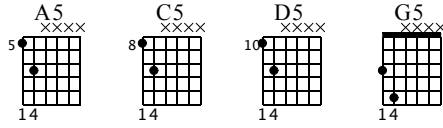

# No. 7

Track 14/15  
**Wim van Rump**  
 Rockbasics

Standard tuning

$\text{♩} = 120$

E-Gt

*mf*

1 A5 C5 2 D5 C5 3 A5 C5 G5

5 A5 C5 6 D5 C5 7 A5 G5 8 A5